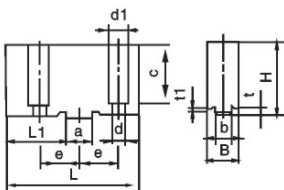

整體軟爪 One-piece soft jaws

整號規格 Model	RZ1180	RZ11100	RZ11125	RZ11130	RZ11160	RZ11165	RZ11190	RZ11200	RZ11240	RZ11250	RZ11315 RZ11320	RZ11325 RZ11380
L	32	42	56	56	70	70	72	85	105	105	130	130
B	12	15	16	16	18.5	18.5	22	22	27	27	36	36
H	32	38	45	45	54	54	57	61	69	69	91	91

軟頂爪 (C型) Soft top jaws(Type C)

整號規格 Model	L	L1	B	H	a	b	e	t	t1	c	d	d1
RZ11200C	93	46	25	50	13	11	28	7	3	39	9	15
RZ11240C	113	58	27	58	13	13	35	7	3	48	11	17
RZ11250C	113	58	27	58	13	13	35	7	3	48	11	17

整號規格 Model	L	L1	B	H	a	b	e	t	t1	c	d	d1
RZ11320C	137	64	36	75	28	15	44	7.5	2.8	60.5	13	20
RZ11325C	137	64	36	75	28	15	44	7.5	2.8	60.5	13	20
RZ11380C	137	64	36	75	28	15	44	7.5	2.8	60.5	13	20